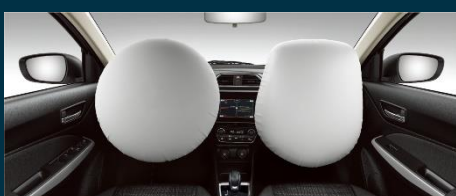

DZIRE

Way of Life!

Moteur 1.2L essence

Système 4x2

DIMENSIONS

Longueur	mm	3 995
Largeur	mm	1 735
Hauteur	mm	1 515
Empatement	mm	2 450
Bande de roulement	165/80R14	mm 1 530
	Avant 185/65R15	1 520
	165/80R14	1 530
Arrière 185/65R15	mm 1 520	

Rayon de braquage minimum m 4,8

Garde au sol mm 145

CAPACITE

Nombre de sièges	places	5
Réservoir	litres	37
Capacité du coffre	Volume max litres	378

MOTEUR

Type	K12M
Nombre de cylindres	4
Nombre de valves	16
Déplacement de piston	cm³ 1 197
Alésage x course	mm 73.0 x 71.5
Ratio de compression	11,0
Sortie maximale	kW/rpm 61/6,000
Couple maximal	N·m/rpm 113/4,200
Distribution de carburant	Injection Multipoint

TRANSMISSION

Type	5MT	5AGS
Rapport de vitesse	1ère	3,545
	2nde	1,905
	3ème	1,240
	4ème	0,906
	5ème	0,697
Arrière	3,273	3,273
Rapport final	4,389	4,706

CHASSIS

Pilotage	Pignon et crémaillère	
Freins	Avant	Disques ventilés
	Arrière	Tambour, avant et arrière
Suspensions	Avant	Jambe MacPherson avec ressort hélicoïdal
	Arrière	Faisceau de torsion avec ressort hélicoïdal

Pneus 165/80R14 185/65R15

POIDS

Poids à vide (min./avec option complète)	kg 855-890	885-895
Poids brut du véhicule	kg 1 315	

PERFORMANCE

Vitesse max	Km/h 175	170
0-100 km/h*1	11,7	13,2